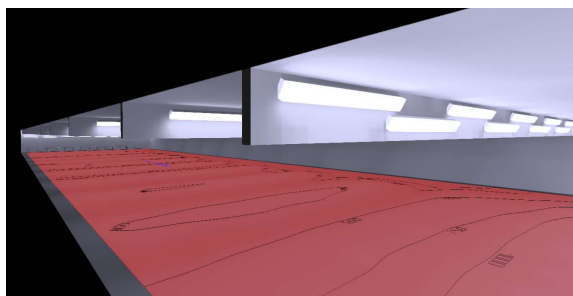

Forslag belysning 50m Skytebane 1200 Lux Innendørs, bredde 15m + gangsone

Lysarmatur LED: Defa 121196 Futurix LED 66W/840 9000lm 1600mm, totalt 67 stk

Vegg bak standplass: 8 stk Opplyssarmaturer montert i rekke på bakvegg h=2m, cc= 2m

Banelys: Hver femte meter monteres lysrekke á 5 armaturer, 45° ned fremover, cc= 2,8m

Belysning blink: To lysrekker á 5 armaturer vinklet mot blinker, cc= 2,8m, avstand til blink 1,5m

Rekke 2 forskyves halvveis inn på rekke 1 for bedre jevnhet

800 Lux Innendørs skytebane installeres som 1200 Lux, men nå kun én lysrekke á 7 armaturer monteres med senteravstand 2,4m og vinklet ned mot blinker