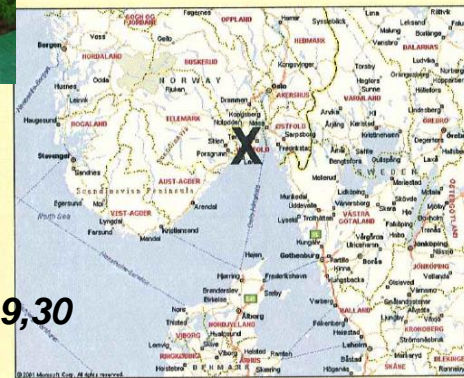

Takk til våre sponsorer:

GM Skogsdrift

Bjørns Jakt og Fiske

Brovold Shooting

X

X

Sandefjord Lerdueskyttere er en av Norges største NSF lerdueklubber og ble etablert i 1956.

Vi har 2 skeet baner, en Nordic Trap bane, 2 compac Sporting baner og 6 lerduesti/jegtre ningsbaner med 3-4 maskiner på hver layout.

Baneanlegget ligger rett ved E18, rett ved Torp flyplass (TRF) og Torp Sandefjord motorhotell.

Påmelding og betaling: www.lerdue.net innen 1.8.2019

Spørsmål: E-mail: og@usn.no evt på sms 90140541

Påmelding: Senior, W, Vet 500.- Junior 300.- Lag 200.-