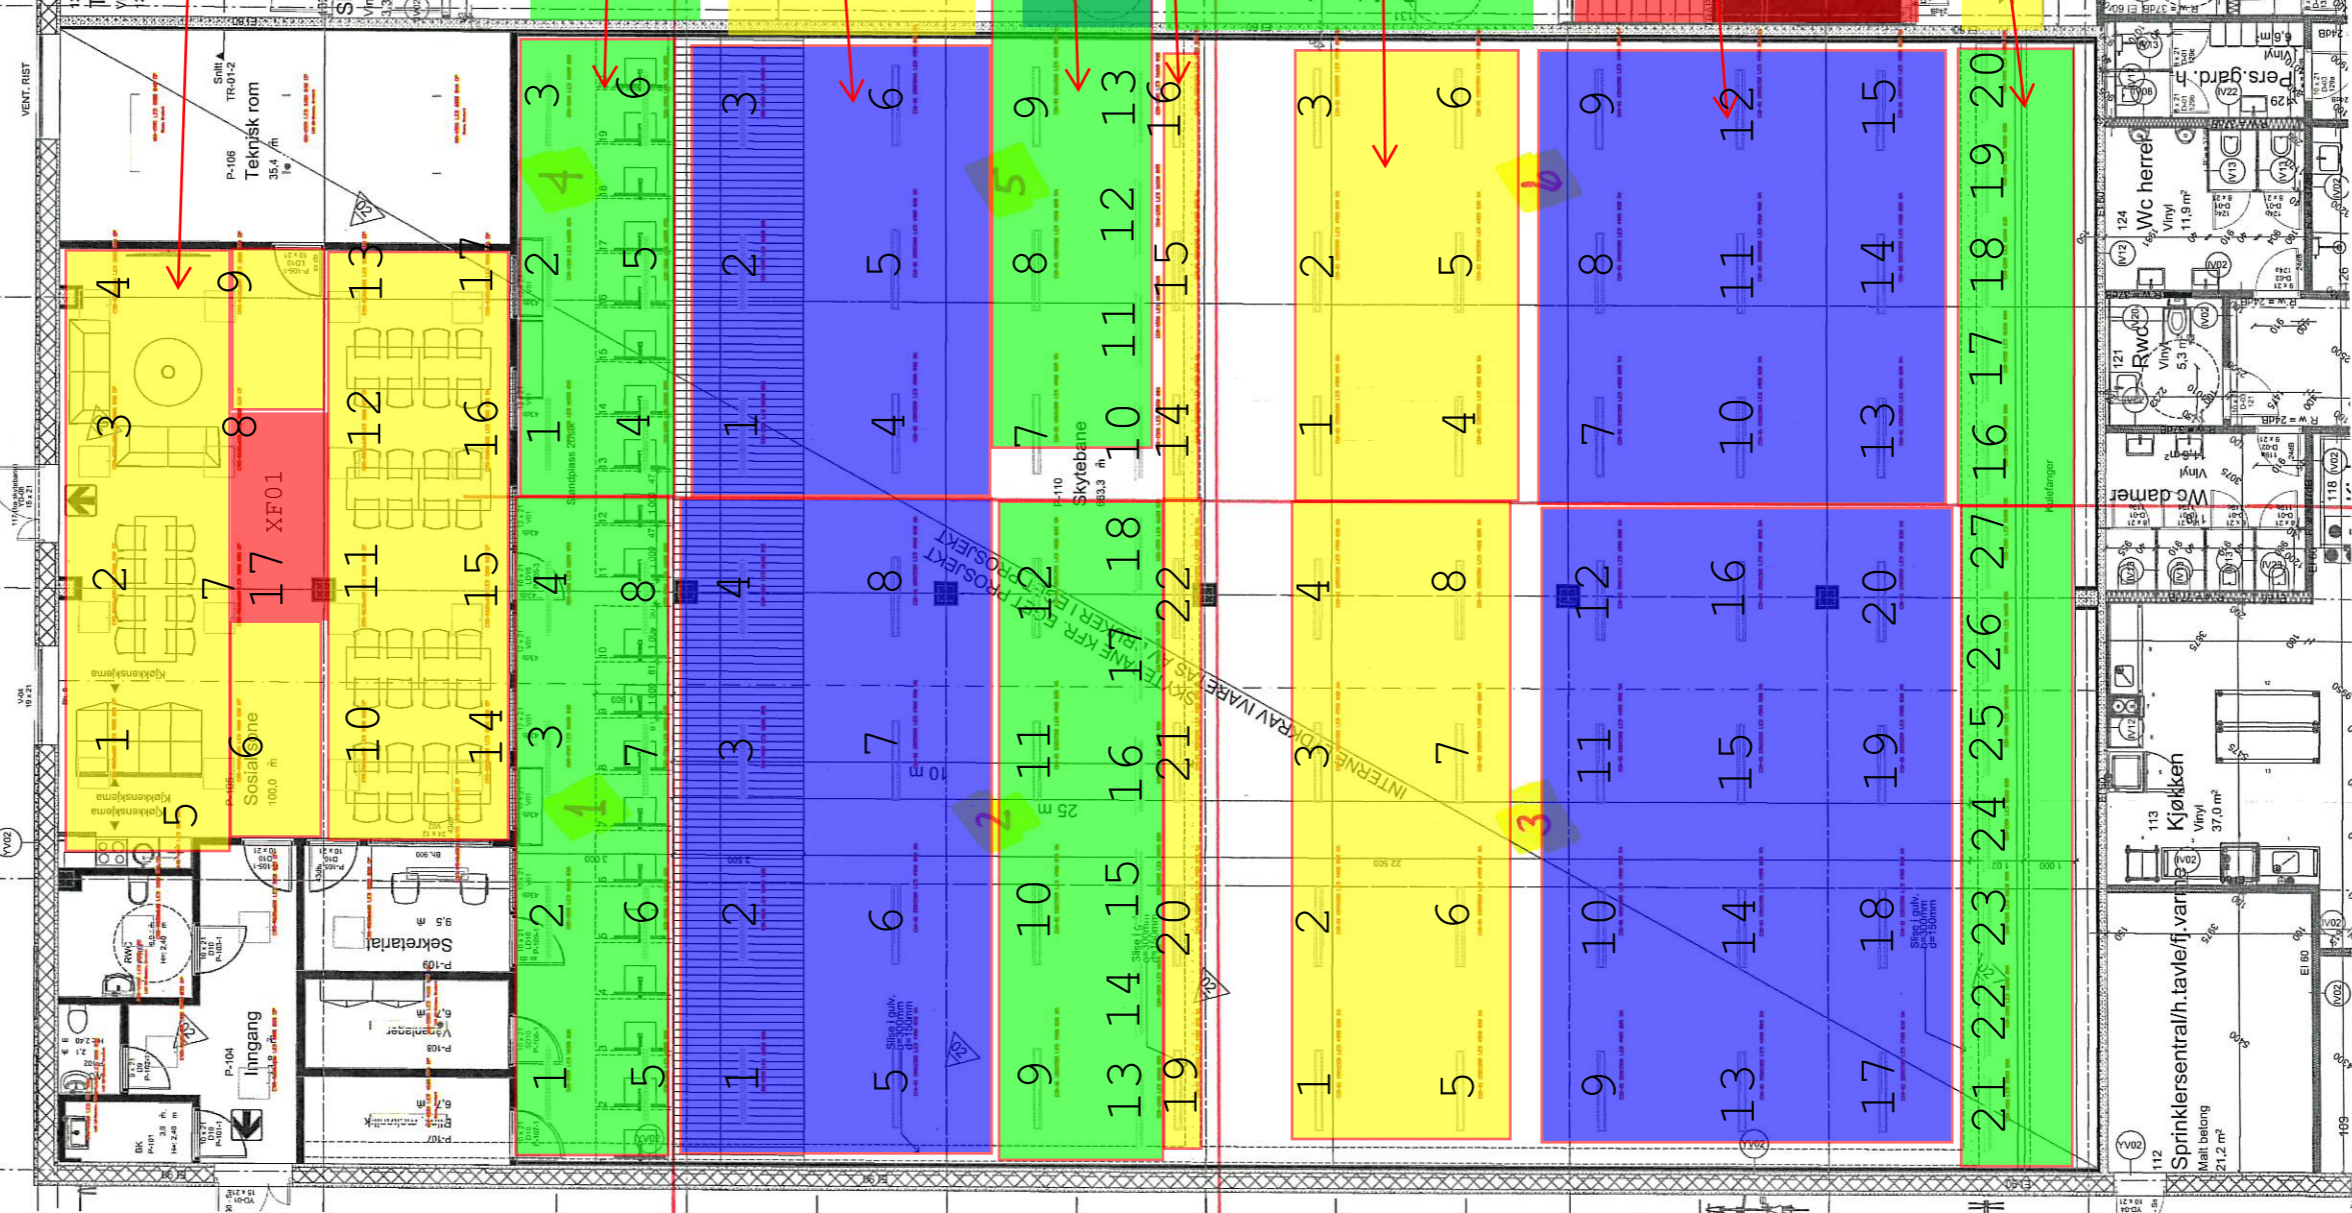

1.1.60 Channel A

1.1.60 Channel B

1.1.61 Channel A

2 bev.detektor
social sone

1.1.60 Channel A

Ingen bev.detektor
pa standplass.

1.1.60 Channel B

1.1.61 Channel A

1.1.60 Channel B

1.1.60 Channel A

1.1.60 Channel A

1.1.61 Channel A

1.1.60 Channel B

5600
 5600
 5600

5600

5600