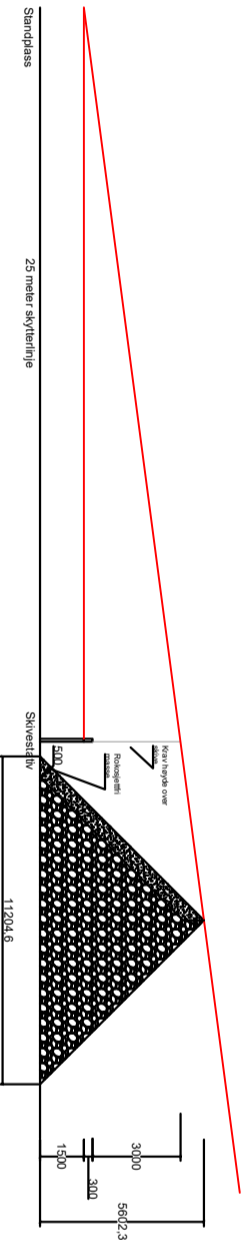

Standplads

25 meter skytlinje

Sivestiliv

11204.6

Kort vinkel til standplads

3000
3000
5062.3
1500