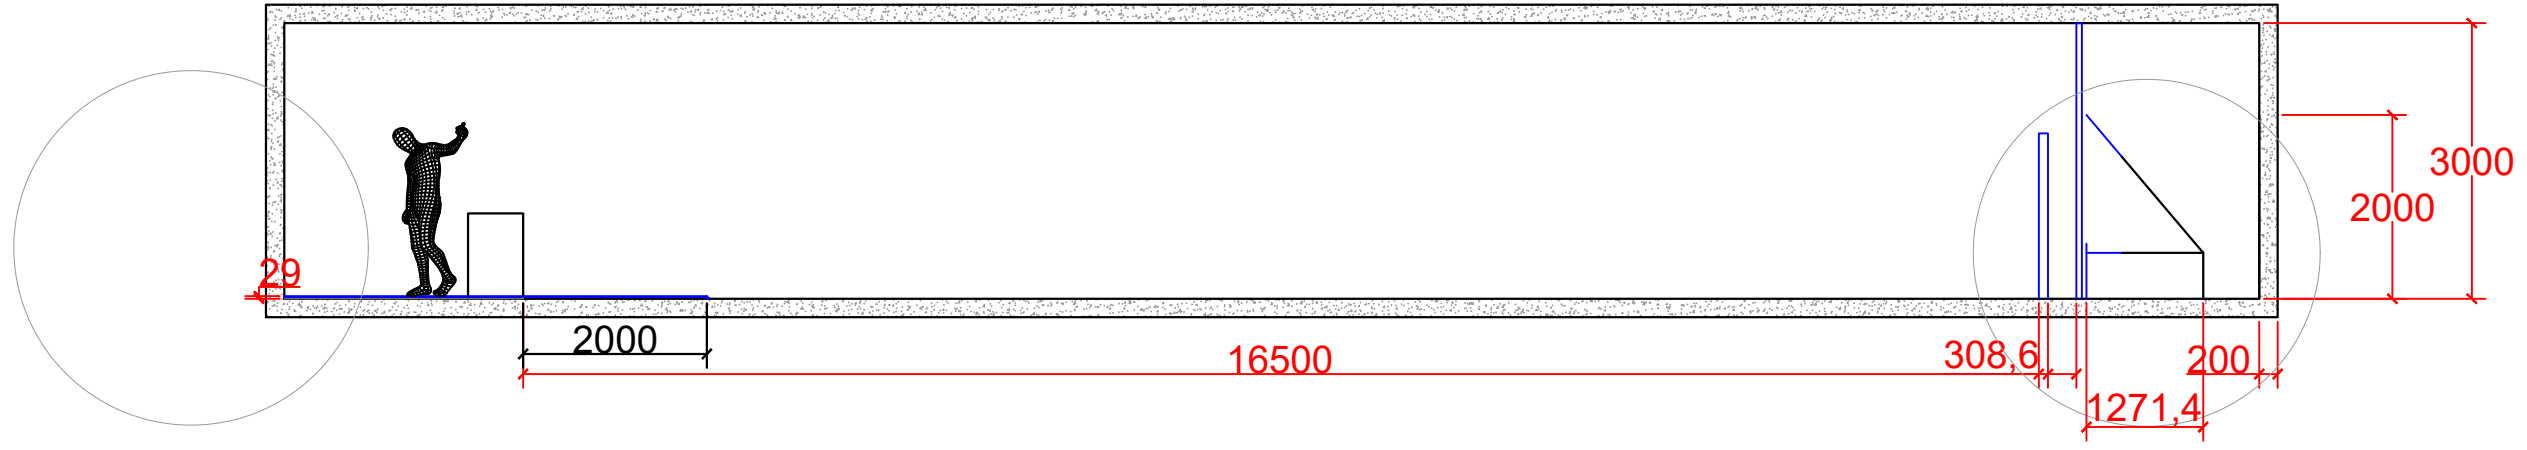

Illustrasjonene under er benyttet til en ombygging av innendørs bane for Hovden PK
Banen har 7 standplasser, Bak skivene er det satt en platefanger, med vegg av tre og
transportband foran, bakveggen danner gjennomskuddsikringen. Banen er kort, opprinnelig et
tilfluktsrom.

Tegningene under er detaljer fra kulefang, og "rikosjettsikring" i gulv foran skytter, vist for å illustrere for politiet at forskrit er fulgt, og vise entreprenør hvordan fangeren skal bygges om.